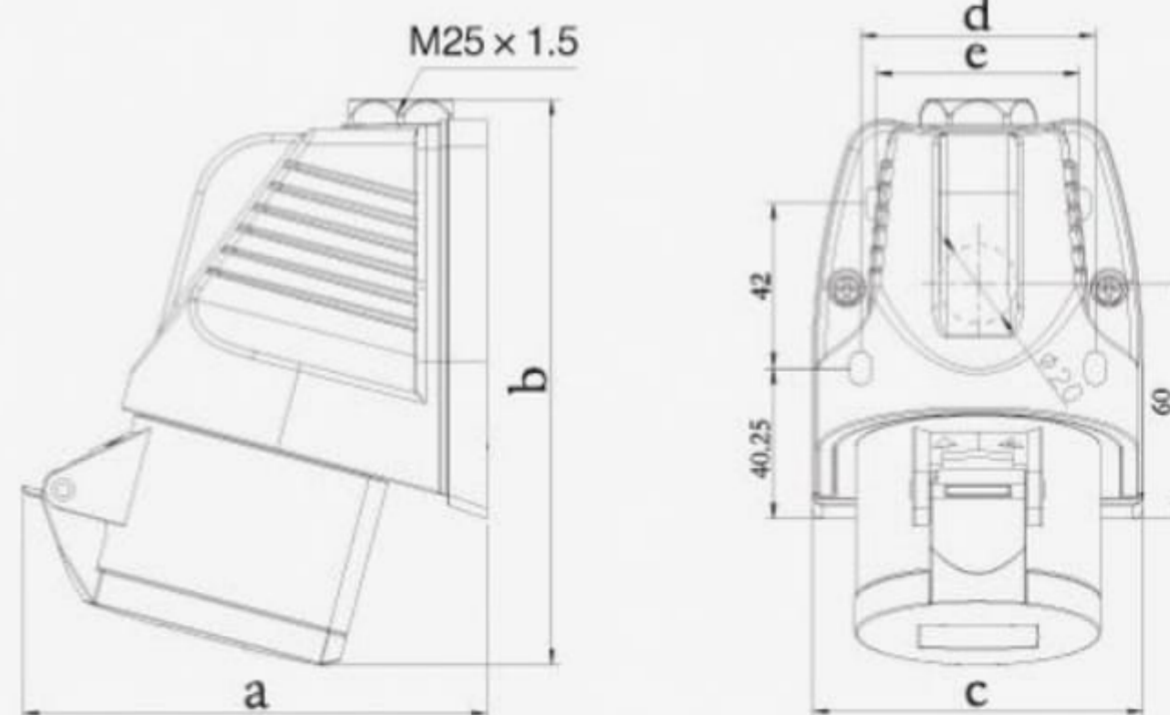

HTCN® WALL SOCKETS

- HTB113-4 16A 3P 4H 40pcs/ctn
- HTB123-4 32A 3P 4H 40pcs/ctn

- HTB113 16A 3P 6H 40pcs/ctn
- HTB123 32A 3P 6H 40pcs/ctn

- HTB114 16A 4P 6H 40pcs/ctn
- HTB124 32A 4P 6H 40pcs/ctn

- HTB115 16A 5P 6H 40pcs/ctn
- HTB125 32A 5P 6H 40pcs/ctn

SPECIFICATIONS :

IP 44 Wall Sockets					
Poles	4h Amper	Voltage	Poles	6h Amper	Voltage
3	HTB113-4	110V 50a.60Hz	3	HTB113/123	230V 50a.60Hz
	HTB123-4	110V 50a.60Hz	4	HTB114/124	400V 50a.60Hz
			5	HTB115/125	400V 50a.60Hz

Current Pole	16A			32A		
	3	4	5	3	4	5
a	117	117	118.5	120	120	119
b	142	142.5	114.5	156	156	158
c	84.4	84.4	84.4	84.4	84.4	84.4
d	60	60	60	60	60	60
e	52	52	52	52	52	52
Cable size(mm²)	1.5~4			2.5~10		

Dimension