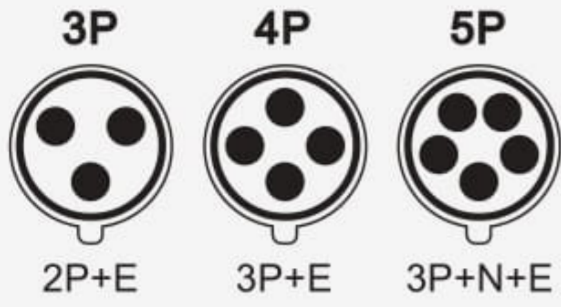

Current	63A		
	3	4	5
a	171	171	171
b	170	170	170
c	230	230	230
d	118	118	118
e	135	135	135
f	105	105	105
Cable size(mm ²)	6~25		

HTB1351 63A 5P 6H 10pcs/ctn

Dimension

HTCN[®] WALL SOCKETS

- HTB113-4 16A 3P 4H 40pcs/ctn
- HTB123-4 32A 3P 4H 40pcs/ctn