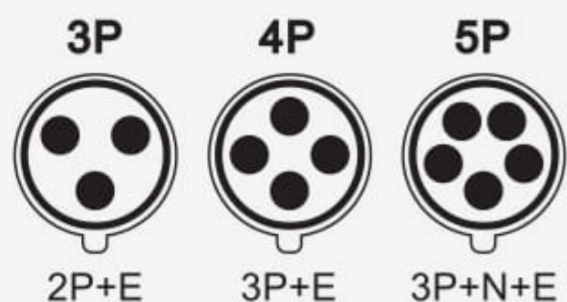

HTCN® PLUGS