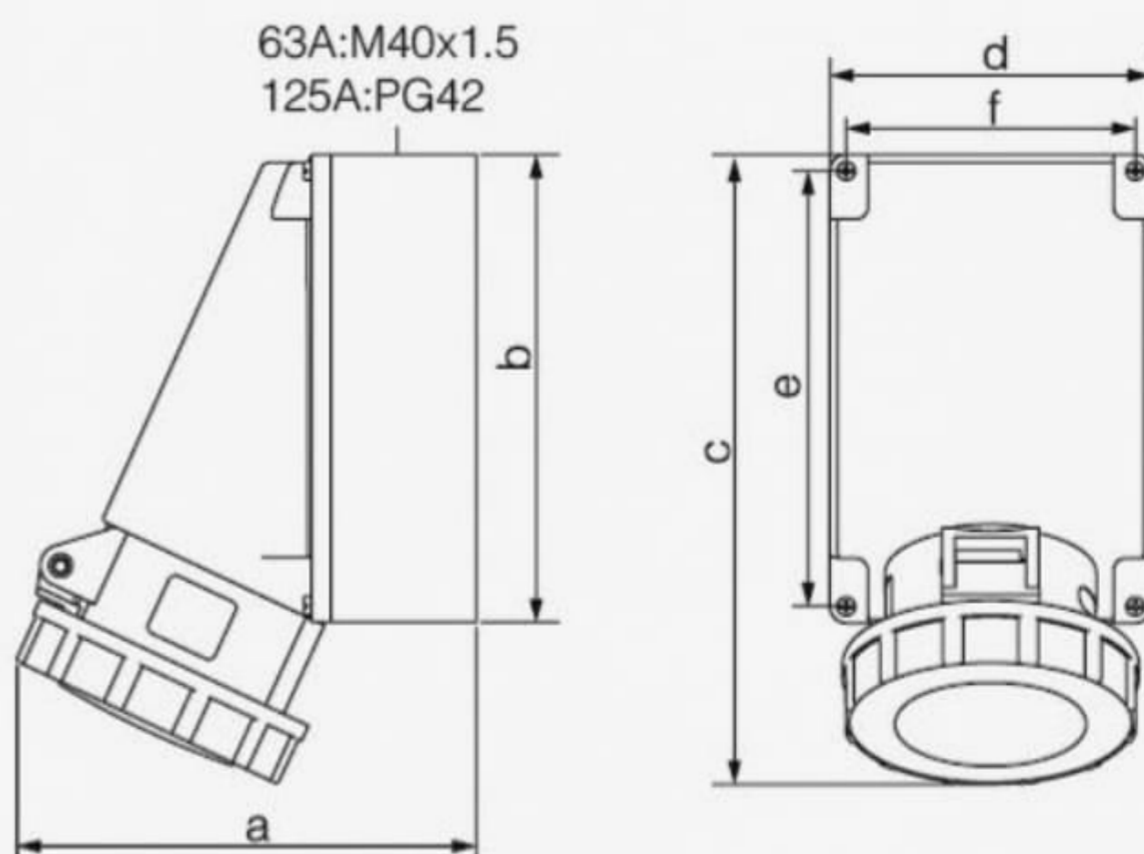

Current	63A		
	3	4	5
a	171	171	171
b	170	170	170
c	230	230	230
d	118	118	118
e	135	135	135
f	105	105	105
Cable size(mm ²)	6~25		

HTB1351 63A 5P 6H 10pcs/ctn

Dimension

HTCN[®] WALL SOCKETS

- HTB113-4 16A 3P 4H 40pcs/ctn
- HTB123-4 32A 3P 4H 40pcs/ctn