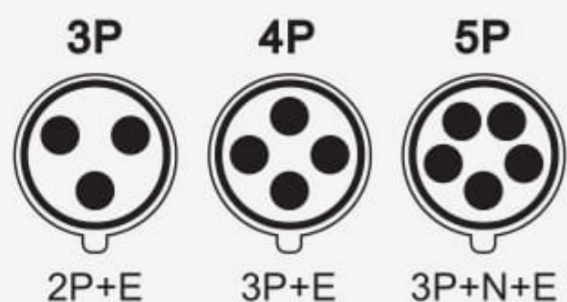

HTCN® WALL SOCKETS