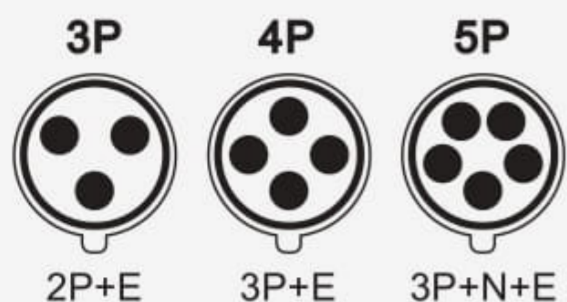

HTCN® COUPLERS